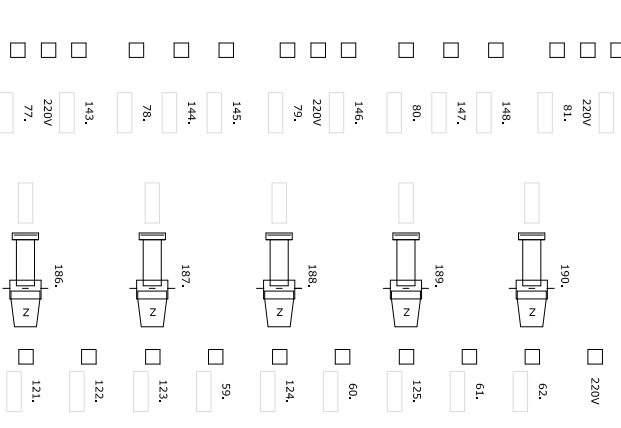

ZIJBRUG LINKS

VLOERPUTTEN LINKS

ACHTERBRUG

VLOERPUTTEN RECHTS

ZIJBRUG RECHTS

ZIJPORTAAL LINKS

ZIJPORTAAL RECHTS

RINNERS LINKS BOVEN

ZAALLICHT

1^e LICHTBRUG

2^e LICHTBRUG

RINNERS RECHTS BOVEN

spanTISO
1868-2008

GET: Marcel Schrewe	SCHAAL: N.V.T
DATE: 05-09-2018	TEC. NR.: 002
Podium 1 Lichtekening	FORMAAT: A3
Podium 1 Lichtekening.dwg	

- ADB DS-204 2 KW ProjZoom
- ADB DS-104 1 KW ProjZoom
- ADB C-201 2 KW PC
- ADB C-101 1 KW PC
- Niethammer HP2-115 1 KW ProjZoom
- Infinity Signature TS-300 LED 25-50