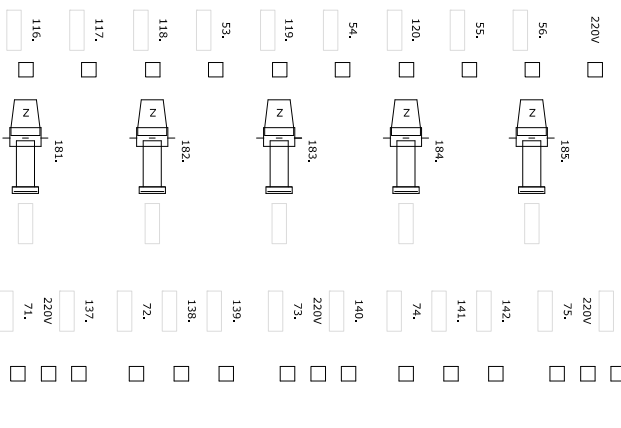

ZIJBRUG LINKS

VLOERPUTTEN LINKS

ACHTERBRUG

VLOERPUTTEN RECHTS

ZIJBRUG RECHTS

ZIJPORTAAL LINKS

ZIJPORTAAL RECHTS

RINNERS LINKS BOVEN

ZAALLICHT

1^e LICHTBRUG

2^e LICHTBRUG

RINNERS RECHTS BOVEN

spanTISO
1868-2008

GET: Marcel Schrewe	SCHAAL: N.V.T
DATE: 05-09-2018	TEC. NR.: 002
Podium 1 Lichtekening	FORMAAT: A3
Podium 1 Lichtekening.dwg	

- ADB DS-204 2 KW ProjZoom
- ADB DS-104 1 KW ProjZoom
- ADB C-201 2 KW PC
- ADB C-101 1 KW PC
- Niethammer HP2-115 1 KW ProjZoom
- Infinity Signature TS-300 LED 25-50